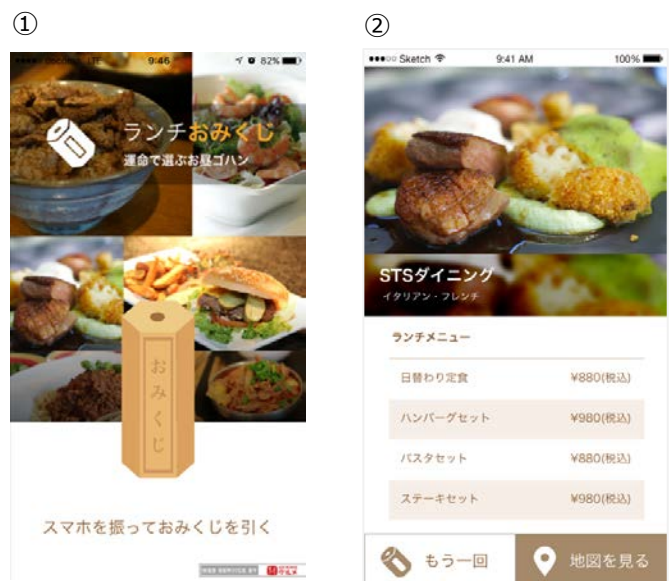

報道関係者各位

2016年10月25日

株式会社システムサポート

システムサポート、アプリ「ランチおみくじ」リリース ～スマホを振って、おみくじでランチのお店を決めよう～

株式会社システムサポート(本社・石川県金沢市、代表取締役社長・小清水 良次)は、2016年10月25日、スマホアプリ「ランチおみくじ」を正式リリースします。

「ランチおみくじ」はスマホを振るだけで近くにある飲食店を選んでくれるので、「毎日同じお店ばかりで代わり映えしない」「グループだとお店がなかなか決まらない」といったランチのお店選びの悩みを解決します。

「ランチおみくじ」は、スマホを縦や横に振ることで、半径300メートルまたは500メートル以内(※1)にある営業中の飲食店(※2)がランダムに表示されるアプリです。特に、飲食店が多い都市部で働くビジネスパーソンをターゲットに想定して開発しました。ランチを運命に任せることで、行ったことのないお店とすてきな出会いが生まれるかもしれません。

※1：スマホを振る強さにより、検索される半径が変わります。

※2：表示される飲食店の情報は、ホットペッパーグルメ API より提供される情報を利用します。「ランチおみくじ」は全国で利用できますが、ホットペッパーグルメに登録されている飲食店が近隣にない場合は、「ランチおみくじ」を振っても飲食店は表示されません。

■「ランチおみくじ」利用の流れ

- ① スマホを振ると、おみくじ筒が動きます。
なお、お店のジャンルや予算を指定して振ることはできません。
- ② おみくじが今日のお店を教えてください。
「地図を見る」をタップするとホットペッパーグルメのサイトが開きお店の地図を確認できます。
出てきたお店が気に入らなければ「もう一回」をタップしてやり直します。

画像ダウンロード

<http://www.sts-inc.co.jp/images/lunchkuji1.png>
<http://www.sts-inc.co.jp/images/lunchkuji2.png>